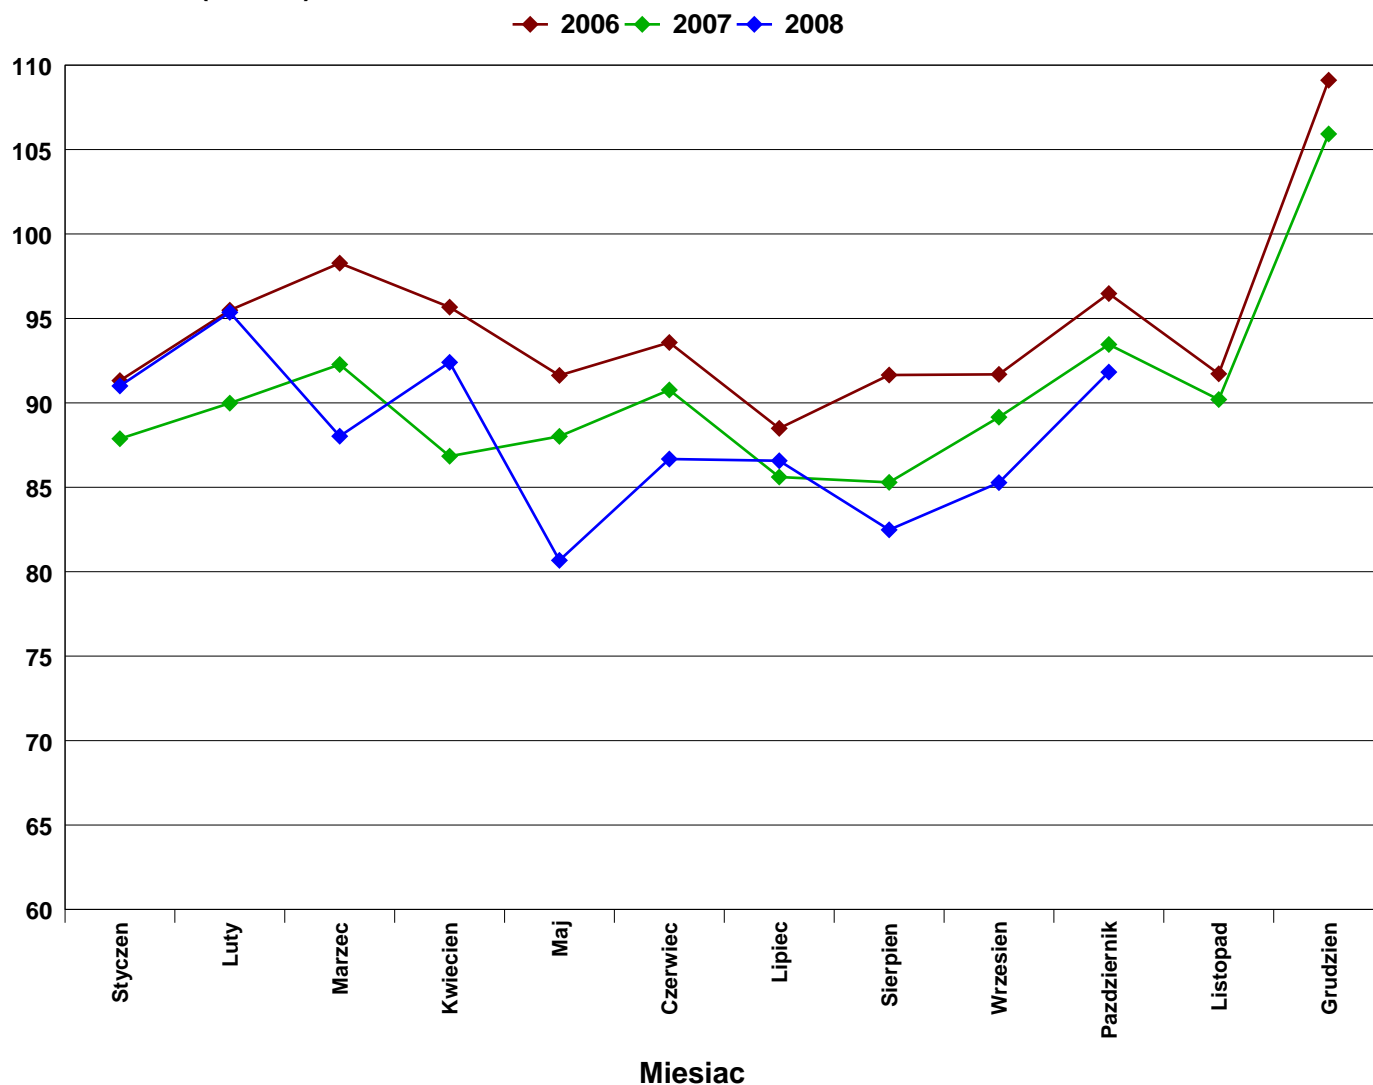

## Miesięczny Indeks FootFall (Polska) - 01/10/08

### Indeks FootFall (Polska)

### Analiza ostatnich 6-ciu miesięcy

	01/05/08	01/06/08	01/07/08	01/08/08	01/09/08	01/10/08
<b>miesiąc -do- miesiąca</b>	-12.7%	7.4%	-0.1%	-4.7%	3.4%	7.7%
	↓	↑	↓	↓	↑	↑
<b>rok -do- roku</b>	-8.3%	-4.5%	1.1%	-3.3%	-4.4%	-1.8%
	↓	↓	↑	↓	↓	↓