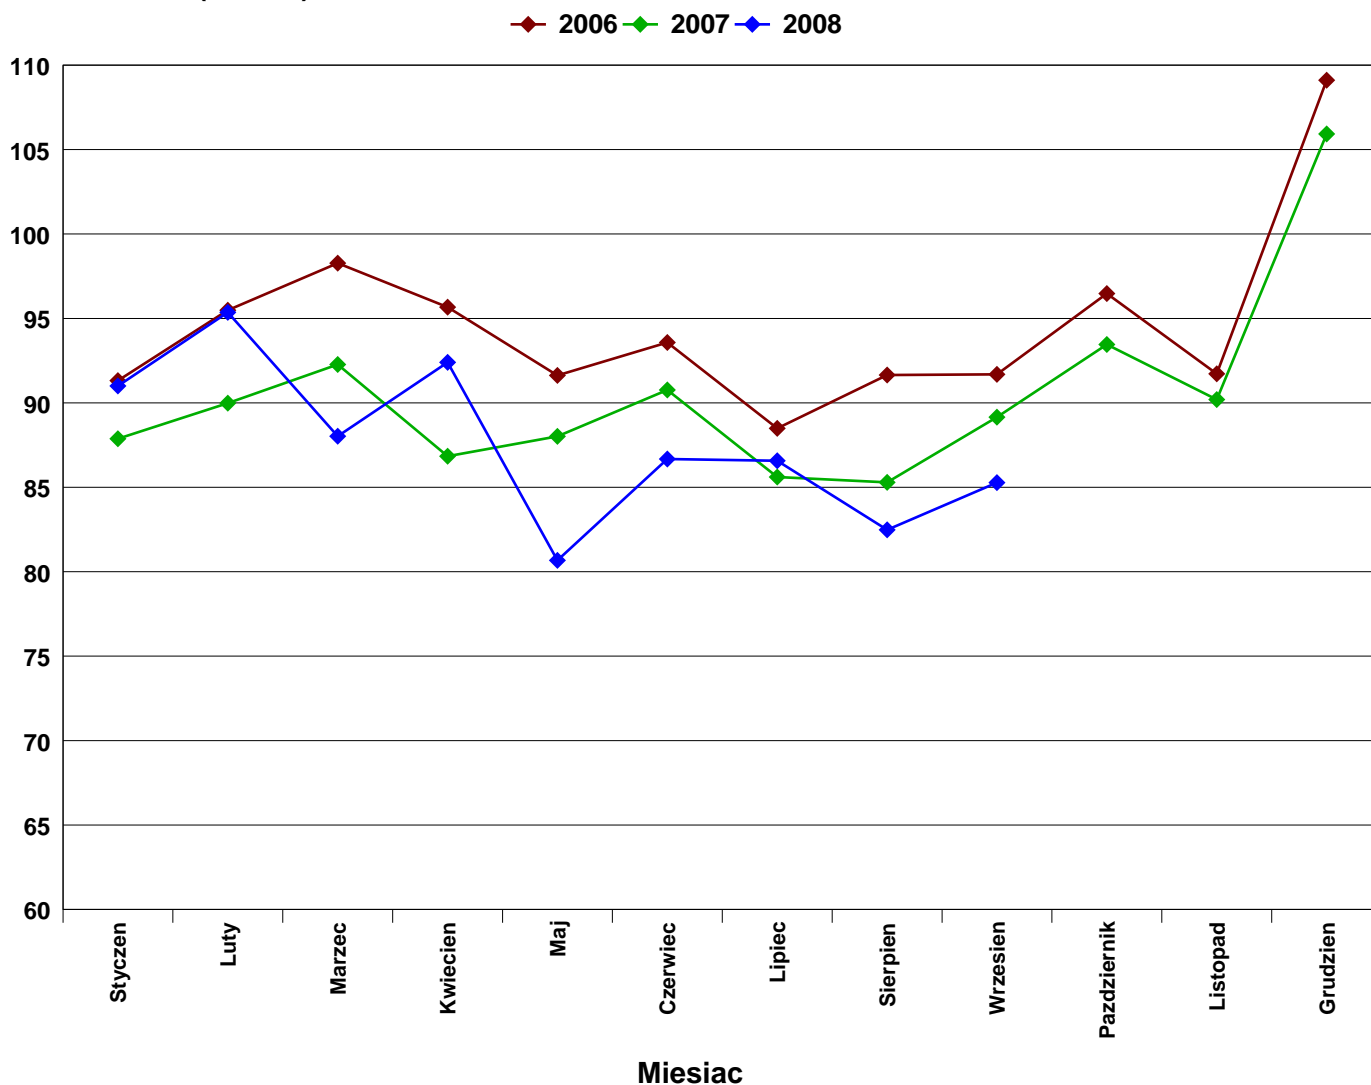

Miesięczny Indeks FootFall (Polska) - 01/09/08

Indeks FootFall (Polska)

Analiza ostatnich 6-ciu miesięcy

	01/04/08	01/05/08	01/06/08	01/07/08	01/08/08	01/09/08
miesiąc -do- miesiaca	5.0%	-12.7%	7.4%	-0.1%	-4.7%	3.4%
	↑	↓	↑	↓	↓	↑
rok -do- roku	6.4%	-8.3%	-4.5%	1.1%	-3.3%	-4.4%
	↑	↓	↓	↑	↓	↓