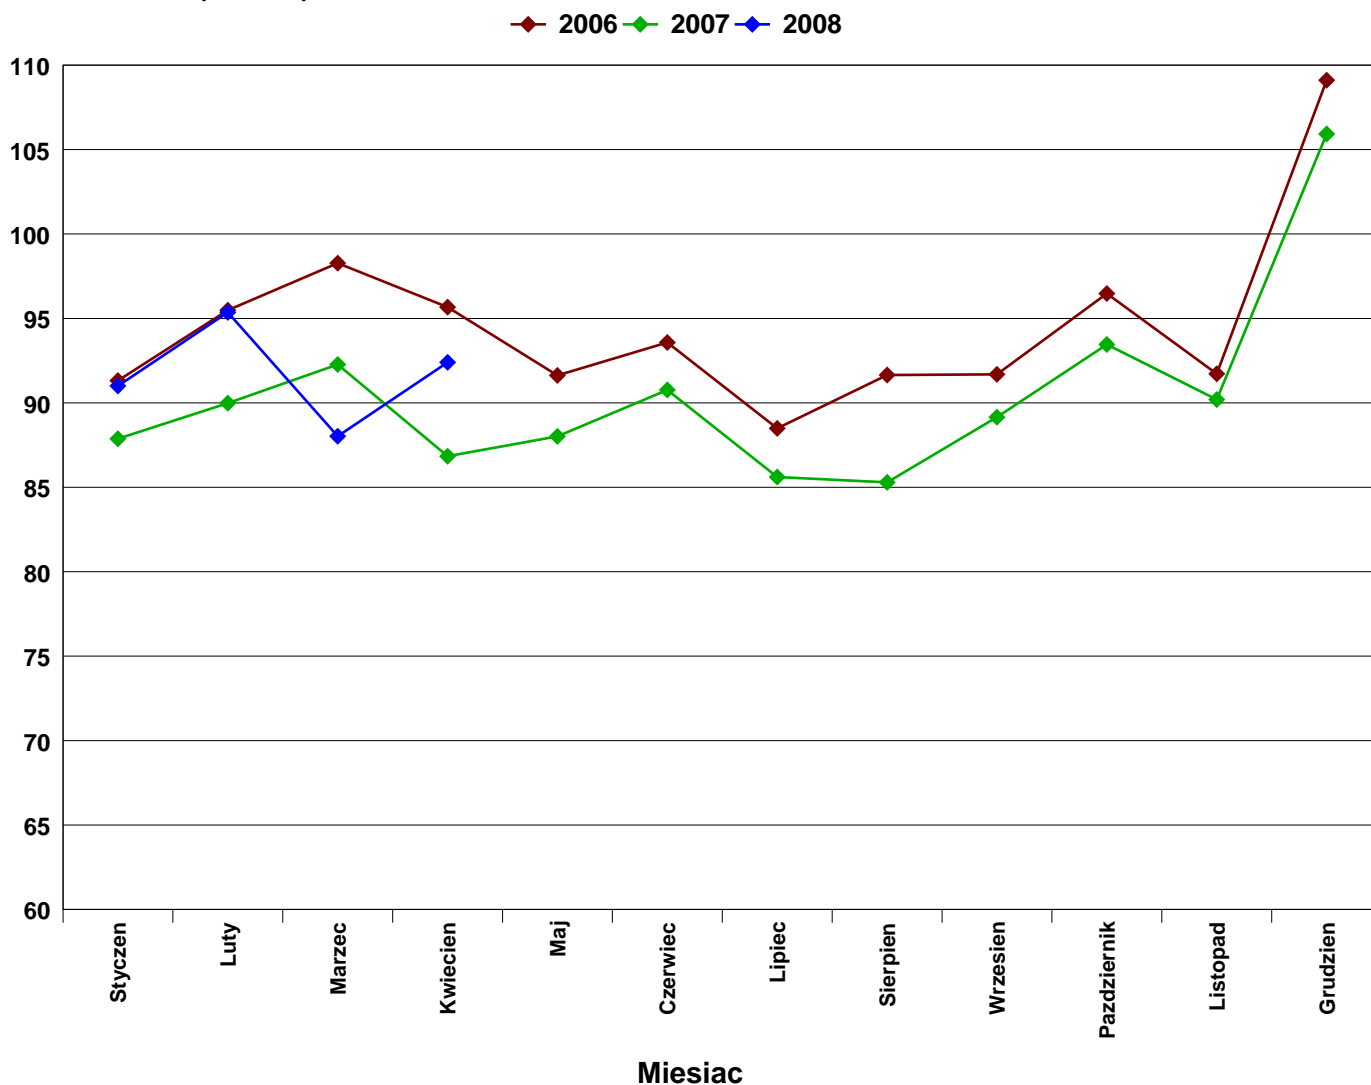

## Miesięczny Indeks FootFall (Polska) - 01/04/08

### Indeks FootFall (Polska)

## Analiza ostatnich 6-ciu miesiecy

	01/11/07	01/12/07	01/01/08	01/02/08	01/03/08	01/04/08
<b>miesiac -do- miesiaca</b>	-3.5%	17.4%	-14.1%	4.8%	-7.7%	5.0%
	↓	↑	↓	↑	↓	↑
<b>rok -do- roku</b>	-1.7%	-2.9%	3.6%	6.0%	-4.6%	6.4%
	↓	↓	↑	↑	↓	↑